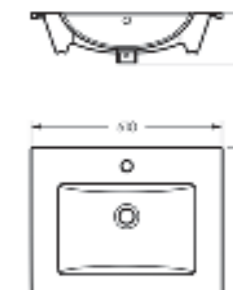

Артикул: WB.FN/Quadro/60-C/WHT.G

на тумбу