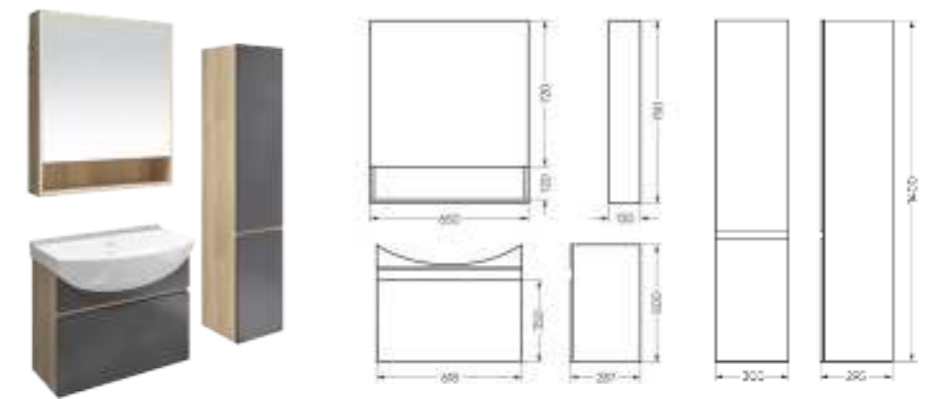

Подходит для умывальников:
Best 65