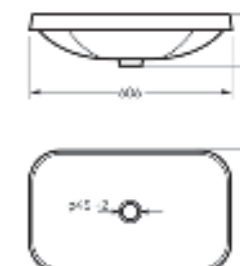

на столешницу
на тумбу
для накладных
умывальников

Умывальник накладной
INFINITY SHELF

Ш 600 Г 360 В 140 мм / Вес брутто 13,93 кг

Артикул: WB.CT/Infinity/60-C.Shelf/WHT.G

на столешницу

Умывальник накладной Infinity Shelf

Умывальник врезной Infinity Inside

Умывальник врезной
INFINITY INSIDE

Ш 606 Г 363 В 146 мм / Вес брутто 8,43 кг

Артикул: WB.IN/Infinity/60-N/WHT.G

врезной

Коллекция

Art

Элегантный минимализм