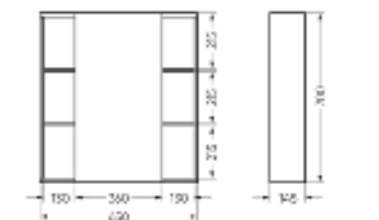

**Мебельный комплект
BEST 65-30 Бетон**

Зеркало Ш 650 Г 145 В 700 мм / Вес нетто: 22 кг
Артикул: BSTSLMR65239W1

Тумба Ш 615 Г 285 В 820 мм / Вес нетто: 23 кг
Артикул: BSTSLCW65239F1

Подходит для умывальников:
Best 65