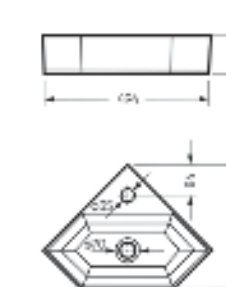

Умывальник угловой
LINE

Ш 494 Г 358 В 110 мм / Вес брутто 6.43 кг