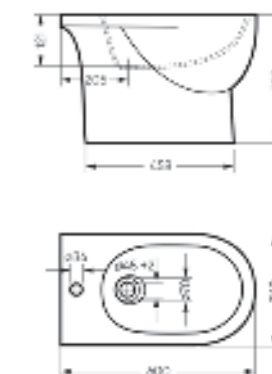

Унитаз-компакт
FEST

Ш 345 Г 630 В 815 мм / Вес брутто 37.62 кг

Артикул: WC.CC/Fest/2-DM/WHT.G

Напольное биде
ART

Ш 360 Г 600 В 398 мм / Вес брутто 20.77 кг

Артикул: BD.FS/Art/C/WHT.G

Мебельный умывальник Fest 80 | Тумба напольная Fest 80 | Керамогранит kerranova.ru