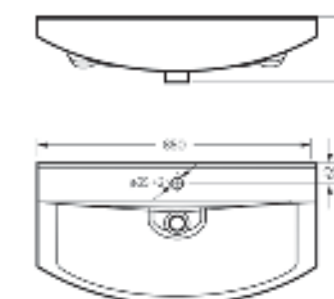

Артикул: WB.FN/Best/65-C/WHT.G

на тумбу

Мебельный умывальник
BEST 75

Ш 745 Г 430 В 202 мм / Вес брутто 22 кг

Артикул: WB.FN/Best/75-C/WHT.G

на тумбу

Мебельный умывальник
BEST 85

Ш 850 Г 433 В 194 мм / Вес брутто 22.83 кг