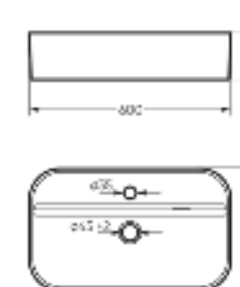

на столешницу
на тумбу
для накладных
умывальников

Умывальник накладной
INFINITY SHELF

Ш 600 Г 360 В 140 мм / Вес брутто 13,93 кг

Артикул: WB.CT/Infinity/60-C.Shelf/WHT.G

на столешницу

Умывальник накладной Infinity Shelf