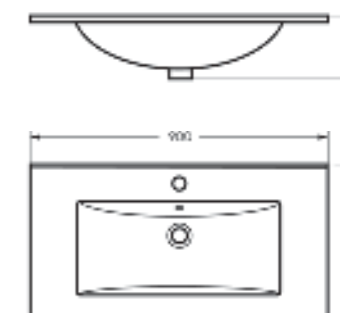

Мебельный умывальник
QUADRO 90

Ш 900 Г 475 В 189 мм / Вес брутто 19.53 кг

Артикул: WB.FN/Quadro/90-C/WHT.G

на тумбу