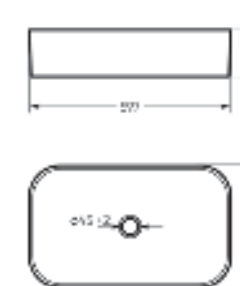

Умывальник накладной
INFINITY SLIM

Ш 597 Г 357 В 139 мм / Вес брутто 12,43 кг

Артикул: WB.CT/Infinity/60-N.Slim/WHT.G

на столешницу
на тумбу
для накладных
умывальников

Умывальник накладной
INFINITY SHELF

Ш 600 Г 360 В 140 мм / Вес брутто 13,93 кг

Артикул: WB.CT/Infinity/60-C.Shelf/WHT.G

на столешницу

Умывальник врезной
INFINITY INSIDE

Ш 606 Г 363 В 146 мм / Вес брутто 8,43 кг

Артикул: WB.IN/Infinity/60-N/WHT.G

врезной